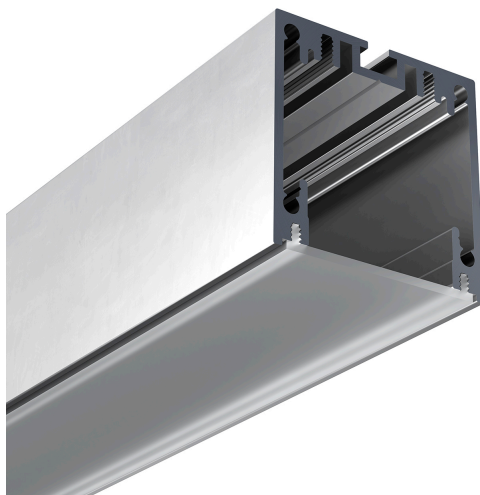

## Perfilería suspendida para LedFlex en acabado aluminio

REF. 81200833-039

#### DESCRIPCIÓN

Perfilería Suspendida para LedFlex de SIMON. Fabricada en aluminio anodizado. Proporciona una protección eficaz contra polvo, humedad y golpes. Perfilera idónea para montar suspendida con el accesorio 81270800-339 (tensores) o en superficie. El perfil tiene un ancho de 25 mm, por lo que permite instalar más de una tira LedFlex de SIMON en su interior sin que se supere el consumo de 40W/m. Longitud de los perfiles: 2 m. Número de perfiles: 1. Potencia máxima disipada: 30W/m. Peso: 0,859kg/m