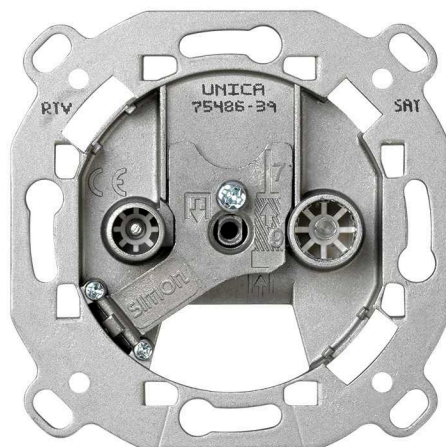

TOMA R-TV+SAT FINAL BLANCO

REF. G8246830

INFORMACIÓN BÁSICA

EMBALAJE

Retráctil

CLASE ETIM

EC000439

INFORMACIÓN TÉCNICA

NORMATIVA

GARANTÍA

3 años

INFORMACIÓN LOGÍSTICA

CÓDIGO EAN UNITARIO

8412852027234

ALTURA EMBALAJE UNITARIO

0.00000000000000000000

PESO NETO DEL PRODUCTO

0.115000000000000000500

UNIDAD DE PESO EMBALAJE UNITARIO

KGM

EAN EMBALAJE

18412852027231

UDS. CONTENIDAS EMBALAJE

5