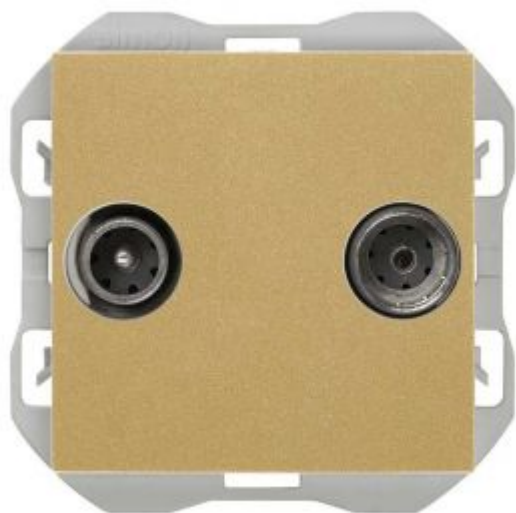

Toma de señal R-TV+Sat única oro Simon 270

REF 20000486-095

INFORMACION BASICA

COMPATIBILIDAD

Marcos de estética icon Simon 270

ACABADO

Oro

MATERIAL

Plastic

INFORMACION TECNICA

MERCADO DISPONIBLE

CE

SECCIÓN DE CABLE ADMITIDA (MM)

De 1,5 a 2,5 mm

TIPO DE CONECTOR

IEC