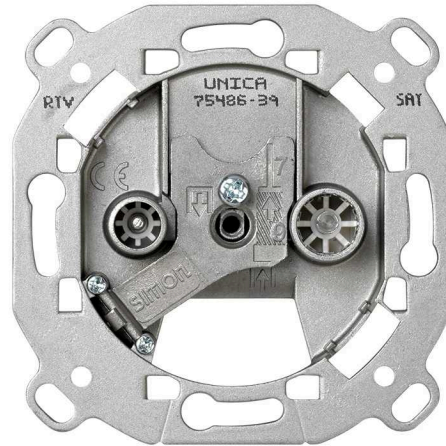

TOMA R-TV+SAT FINAL ALUMINIO

REF. G8246833

INFORMACIÓN BÁSICA

EMBALAJE

Retráctil

CLASE ETIM

EC000439

INFORMACIÓN TÉCNICA

NORMATIVA

GARANTÍA

3 años

INFORMACIÓN LOGÍSTICA

CÓDIGO EAN UNITARIO

8412852027258

ALTURA EMBALAJE UNITARIO

0.00000000000000000000

PESO NETO DEL PRODUCTO

0.115000000000000000500

UNIDAD DE PESO EMBALAJE UNITARIO

KGM

EAN EMBALAJE

18412852027255

UDS. CONTENIDAS EMBALAJE

5