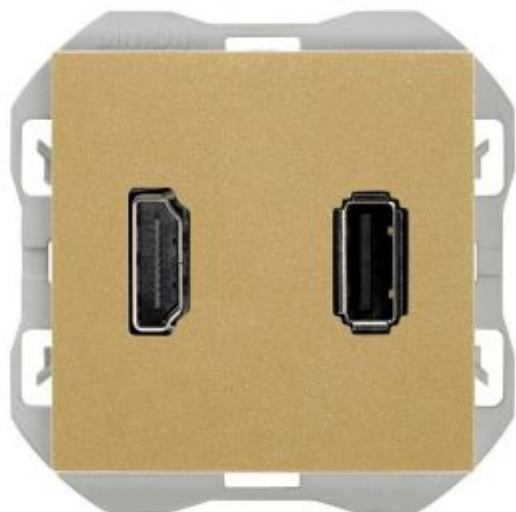

Conector HDMI 2.0 4K + conector USB 2.0 tipo A oro Simon 270

REF 20000095-095

INFORMACION BASICA

COMPATIBILIDAD

Marcos de estética icon Simon 270

ACABADO

Oro

MATERIAL

Plastic

INFORMACION TECNICA

MERCADO DISPONIBLE

CE

SECCIÓN DE CABLE ADMITIDA (MM)

De 1,5 a 2,5 mm

COMPROBAR

2.0