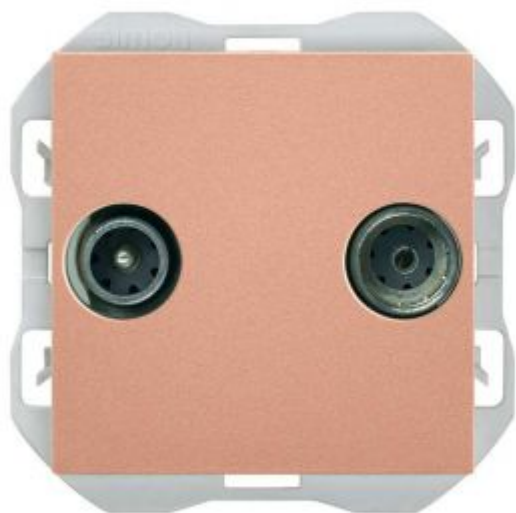

## Toma de señal R-TV+Sat única cobre Simon 270

REF 20000486-091