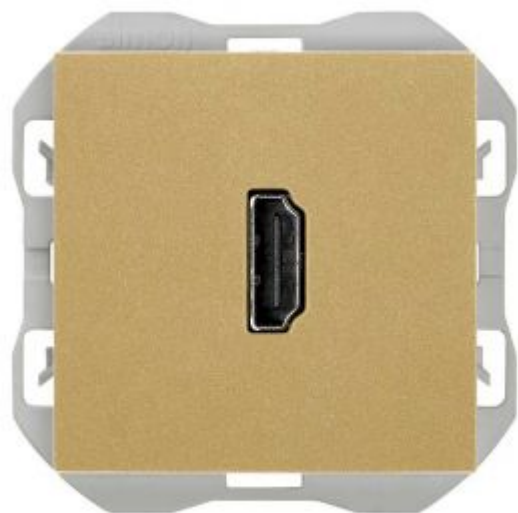

## Conector HDMI 2.0 4K hembra-hembra oro Simon 270

REF 20000094-095