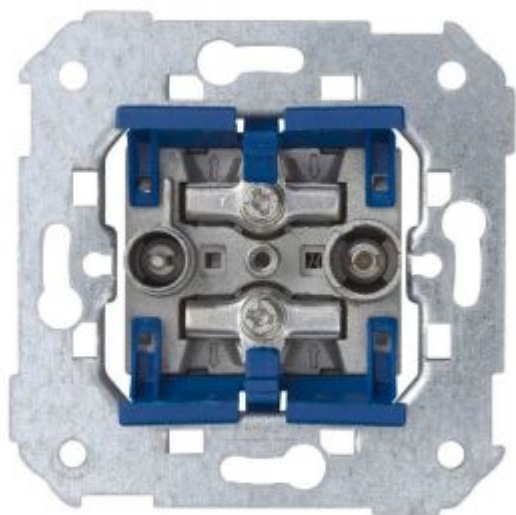

Toma de señal modular R-TV+SAT única

REF 75466-69

INFORMACIÓN BÁSICA

COMPATIBILIDAD

Marcos Simon 27 Play, Simon 27 Neos, Simon 27 Scudo, Simon 27, Simon 27 Centralizaciones, Simon 28, Simon 31, Simon 44 Aqua, Simon 75, Simon 82 Detail, Simon 82 Nature, Simon 82 y Simon 88

1

NÚMERO DE CABLES

1

SECCIÓN DE CABLE ADMITIDA (MM)

De 6 a 8 mm

TIPO DE CONECTOR

IEC

FORMATO

INSTALABLE EN CAJA DE EMPOTRAR

Universal

TIPO DE INSTALACIÓN

Apto para superficie y empotrar

TIPO DE CONEXIÓN DEL TERMINAL

Screw

INFORMACIÓN LOGÍSTICA

PESO NETO