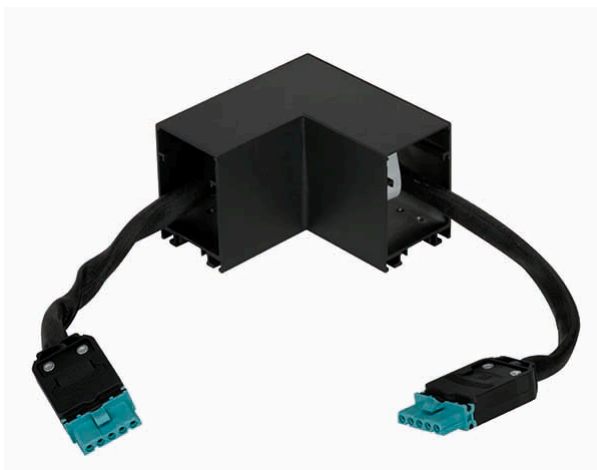

Accesorio tramo ciego corner Low UGR negro perfil empotrado

REF. 86024438-209

INFORMACIÓN BÁSICA

DESCRIPCIÓN

Simon 860 adapta la iluminación a la función del espacio, cuidando el bienestar y la productividad de las personas. Luz confortable Flicker Free con un UGR <16 disminuyendo así el deslumbramiento y reduciendo la fatiga visual, factores determinantes en certificaciones para edificios saludables y sostenibles.

ACABADO

Negro

APLICACIÓN

Residencial

CLASE ETIM

EC002556

MATERIAL

Aluminio