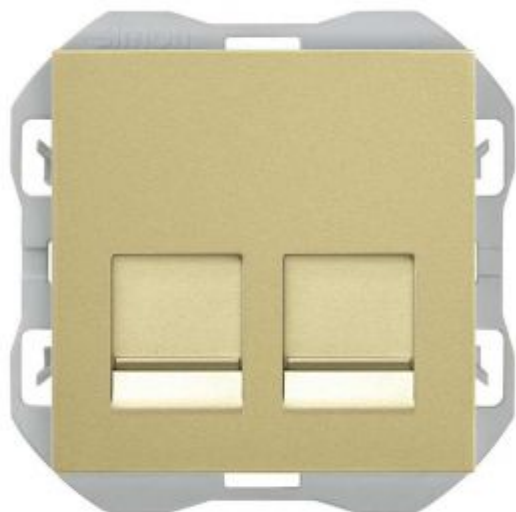

Tapa de voz y datos plana con guardapolvo con 2 conectores RJ45 bronce Simon 270

REF 20000188-097

INFORMACION BASICA

COMPATIBILIDAD

Marcos de estética icon Simon 270

ACABADO

Bronce

MATERIAL

Plastic

INFORMACION TECNICA

MERCADO DISPONIBLE

CE

SECCIÓN DE CABLE ADMITIDA (MM)

De 1,5 a 2,5 mm

COMPROBAR

Categoría 6

TIPO DE CONECTOR

RJ45

FORMATO

RJ45

IP

IP20

NÚMERO DE ELEMENTOS POSIBLES

1 elemento