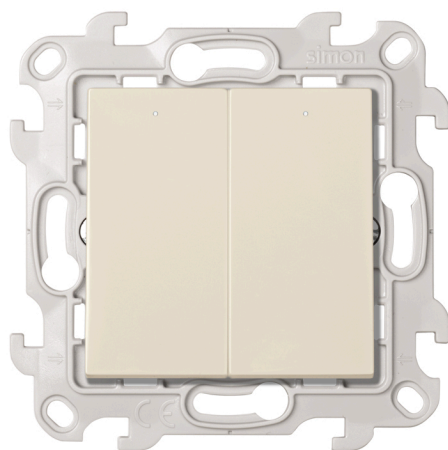

Двухклавишный выключатель с подсветкой 10АХ 250В~ цвета слоновая кость Simon 24 Harmonie

РЕФ. 2450392-031

ОСНОВНАЯ ИНФОРМАЦИЯ

ОТДЕЛКА

Слоновая кость

СОДЕРЖИМОЕ УПАКОВКИ

Выключатель в блистере

СОВМЕСТИМОСТЬ

Рамки Simon 24 Harmonie

КЛАСС ETIM

EC001590

ЗАМЕЧАНИЯ

Рекомендуется применять рамки цвета слоновая кость

ТЕХНИЧЕСКАЯ ИНФОРМАЦИЯ

ДОСТУПНО НА РЫНКЕ

ЕАС

ДОПУСТИМОЕ СЕЧЕНИЕ КАБЕЛЯ (ММ)

от 0,75 до 1,5 mm

ИНДИКАТОР ПОТРЕБЛЕНИЯ ТОКА (МА)

0.5 mA

КОЛИЧЕСТВО ВОЗМОЖНЫХ ЭЛЕМЕНТОВ

1 пост

ИНТЕНСИВНОСТЬ (А)

10 АХ