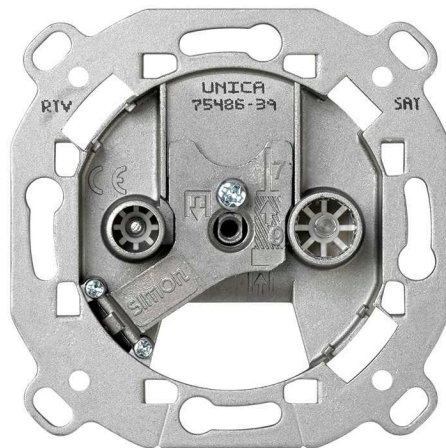

TOMA R-TV+SAT FINAL ALUMINIO

REF. G8246833

INFORMACIÓN BÁSICA

EMBALAJE

Retráctil

CLASE ETIM

EC000439

INFORMACIÓN TÉCNICA

NORMATIVA

GARANTÍA

3 años

INFORMACIÓN LOGÍSTICA

CÓDIGO EAN UNITARIO

8412852027258

ALTURA EMBALAJE UNITARIO

0

0.115

PESO NETO DEL PRODUCTO

0.115

UNIDAD DE PESO EMBALAJE

UNITARIO

EAN EMBALAJE

18412852027255

UDS. CONTENIDAS EMBALAJE