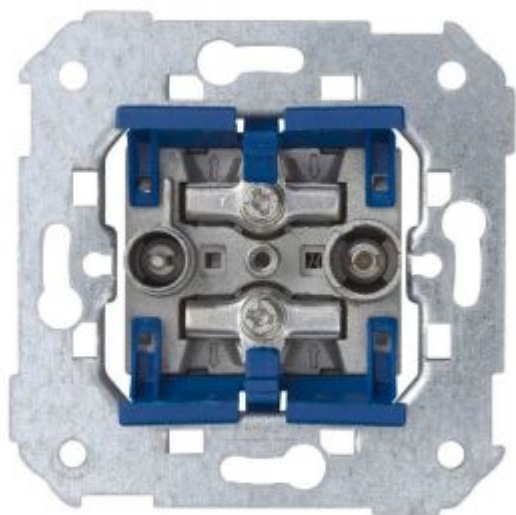

## Toma de señal modular R-TV+SAT única

REF 75466-69