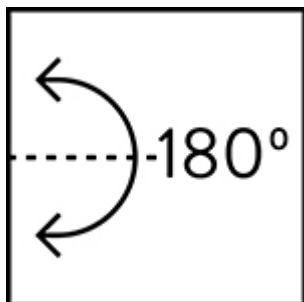

PESO (KG)

0.36

INFORMACIÓN LIGHTING

ICONOS DE LUZ DE COLOR

ICONOS DE MANTENIMIENTO

ICONOS DE ÓPTICA

ICONOS DE ROTACIÓN

CRI