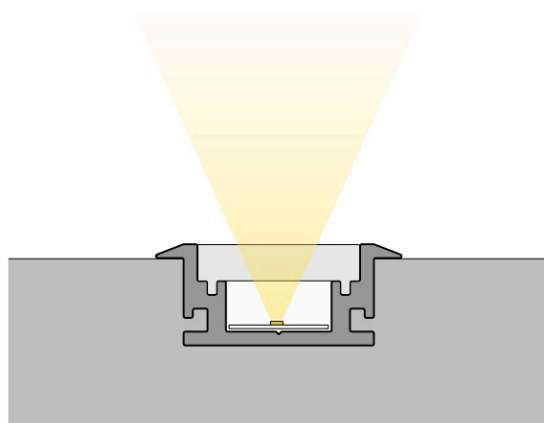

Silicona para perfilera pisable LedFlex

REF. 81271500-039

INFORMACIÓN BÁSICA

DESCRIPCIÓN

Accesorio de silicona para potenciar el estancado de la perfilera de SIMON, consiguiendo el IP deseado.

APLICACIÓN

Doméstico,Hotel,Office,Retail

CONTENIDO DEL EMBALAJE

1 unidad

CLASE ETIM

EC002707

INFORMACIÓN TÉCNICA

CLASIFICACIÓN IP

IP65