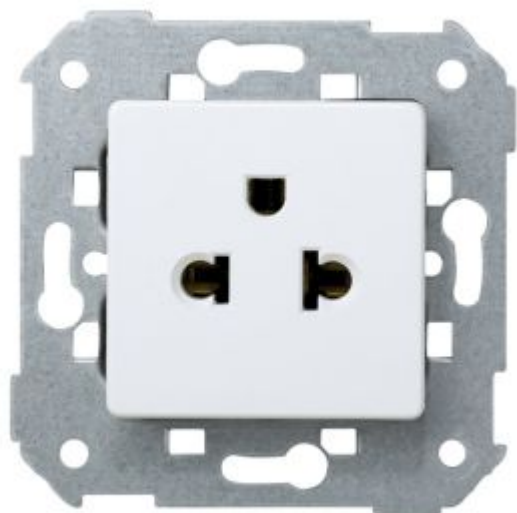

Base de enchufe bipolar mixta (europea-americana) 16 A 250V~ con toma tierra y emb. a tornillo blanco Simon 27 Play

REF 27439-35

INFORMACIÓN BÁSICA

COMPATIBILIDAD

Marcos Simon 27 Play, Simon 27 Neos, Simon 27 Scudo, Simon 27, Simon 27 Centralizaciones y Simon 44 Aqua

OBSERVACIONES

Apta para reposición o exportación.

ACABADO

Blanco

CONTENIDO DEL EMBALAJE

Base de enchufe con tapa

INFORMACIÓN TÉCNICA

MERCADO DISPONIBLE

CE

SECCIÓN DE CABLE ADMITIDA (MM)

De 1,5 a 2,5 mm

FORMATO

Bipolar

INTENSIDAD (A)

16 A

IP