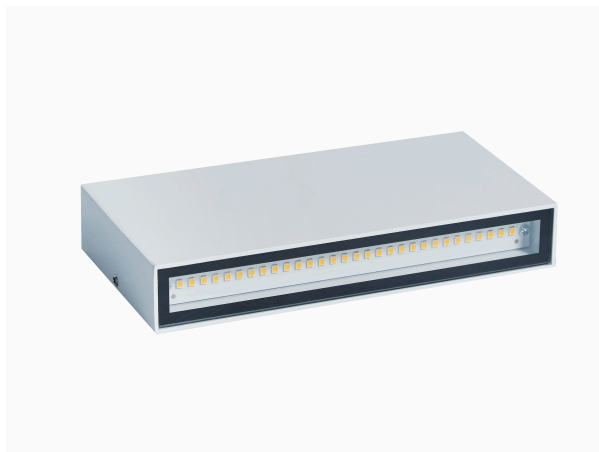

Aplique exterior Bern LED 12W 220V blanco Luxform

REF. IL914101

INFORMACIÓN BÁSICA

DESCRIPCIÓN

Aplique LED en color blanco de la marca Luxform. Este aplique aporta un punto de luz de 580 Lumens gracias a sus 12W de potencia. Gracias a que orienta la luz hacia arriba y abajo, ofrece una iluminación muy agradable en entradas y pasillos. Además, es perfecto para exteriores gracias a su IP44. Esta fabricado en aluminio y cristal.

ACABADO

Blanco

EMBALAJE

Caja

CLASE ETIM

EC002892

INFORMACIÓN TÉCNICA

NORMATIVA