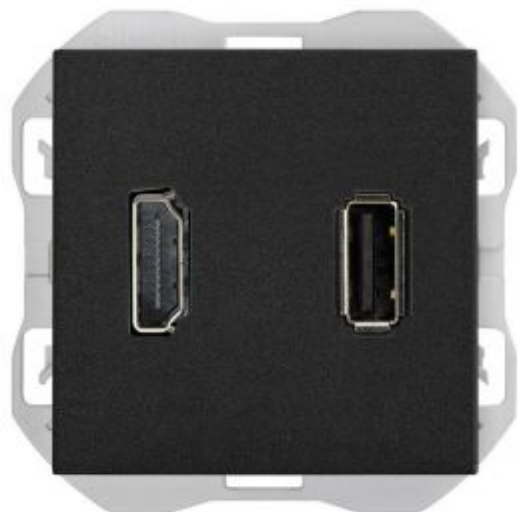

## Conector HDMI 2.0 4K + conector USB 2.0 tipo A negro mate Simon 270

REF 20000095-098