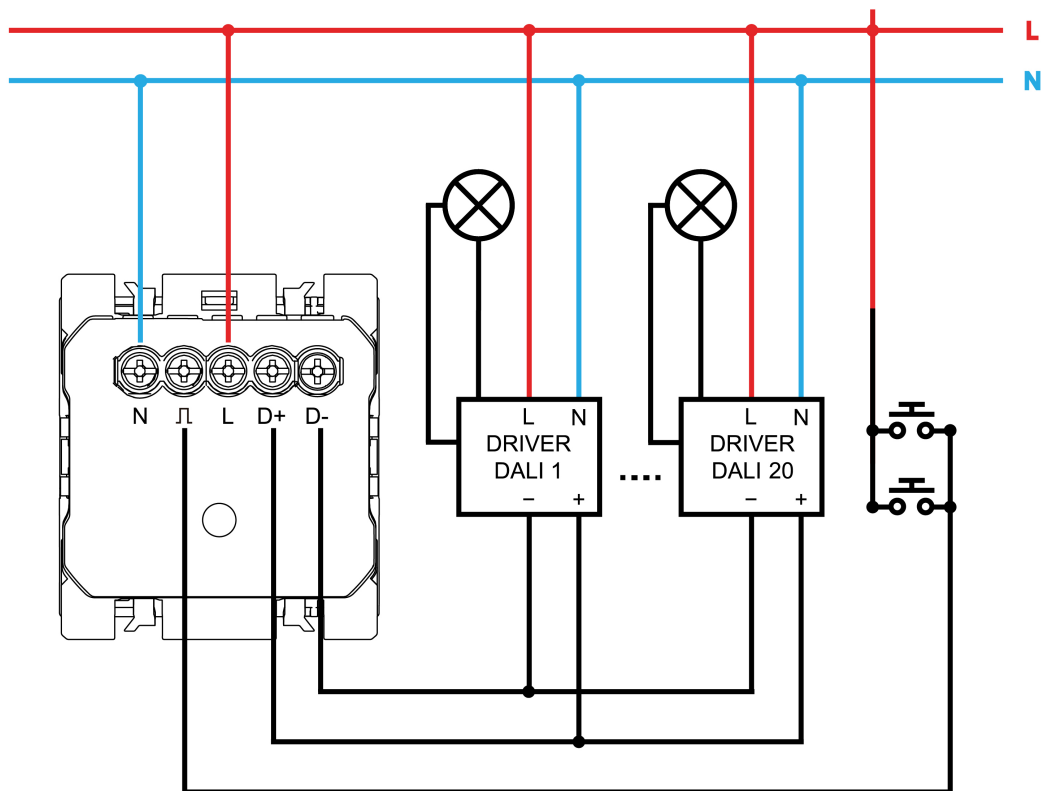

Para información más detallada consultar la hoja de instrucciones
For more detailed information check the instruction sheet