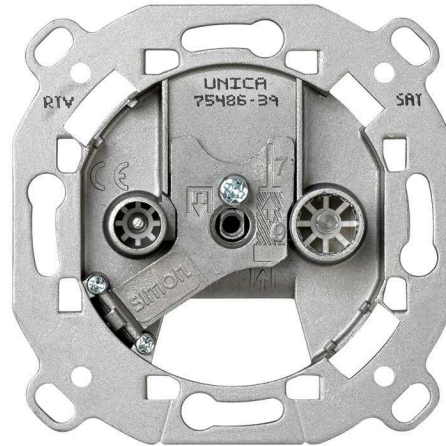

TOMA R-TV + SAT FINAL ALUMINIO

REF. G8246823

INFORMACIÓN BÁSICA

EMBALAJE

Retráctil

CLASE ETIM

EC000439

INFORMACIÓN TÉCNICA

NORMATIVA

GARANTÍA

3 años

INFORMACIÓN LOGÍSTICA

CÓDIGO EAN UNITARIO	PESO NETO DEL PRODUCTO	UNIDAD DE MEDIDA EMBALAJE
8412852019741	0.108	MMT
ALTURA EMBALAJE UNITARIO	UNIDAD DE PESO EMBALAJE UNITARIO	VOLUMEN EMBALAJE
0	KGM	1517738
ANCHO EMBALAJE UNITARIO	EAN EMBALAJE	UNIDAD DE VOLUMEN EMBALAJE
0	18412852019748	MMQ
LONGITUD EMBALAJE UNITARIO	UDS. CONTENIDAS EMBALAJE	PESO BRUTO EMBALAJE
0	5	0.56
VOLUMEN EMBALAJE UNITARIO	ALTURA EMBALAJE	PESO NETO EMBALAJE
303548	82	0.54
UNIDAD DE VOLUMEN EMBALAJE UNITARIO	ANCHO EMBALAJE	UNIDAD DE PESO EMBALAJE
MMQ	83	KGM
PESO BRUTO EMBALAJE UNITARIO	LONGITUD EMBALAJE	
0.108	223	