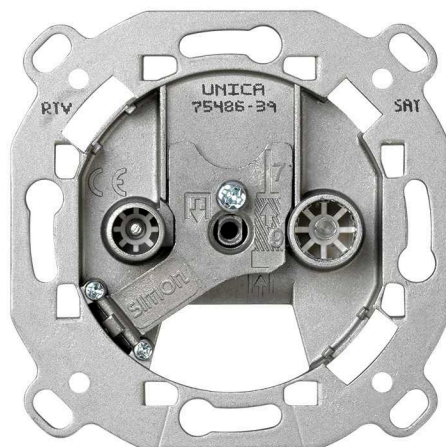

TOMA R-TV+SAT MARFIL

REF. M7548731

INFORMACIÓN BÁSICA

DESCRIPCIÓN

La toma R-TV+Sat intermedia no modular en color marfil de Simon 75 permite una recepción de señal óptima y admite una sección de cable de entre 6 a 8 milímetros con un pelado de cable de 7 mm.

EMBALAJE

Blíster

CLASE ETIM

EC000439

INFORMACIÓN TÉCNICA

NORMATIVA

GARANTÍA

3 años

INFORMACIÓN LOGÍSTICA

CÓDIGO EAN UNITARIO

8412852008448

PESO NETO DEL PRODUCTO

0.119999999999999956

UNIDAD DE MEDIDA EMBALAJE

MMT

ALTURA EMBALAJE UNITARIO

0.00000000000000000000

UNIDAD DE PESO EMBALAJE UNITARIO

KGM

VOLUMEN EMBALAJE

7470837

ANCHO EMBALAJE UNITARIO

0.00000000000000000000

EAN EMBALAJE