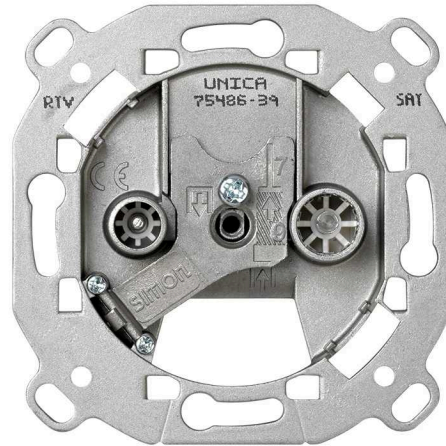

## TOMA R-TV+SAT INTERMEDIA GRAFITO

REF. G8246738

### INFORMACIÓN BÁSICA

**EMBALAJE**

Retráctil

**CLASE ETIM**

EC000439