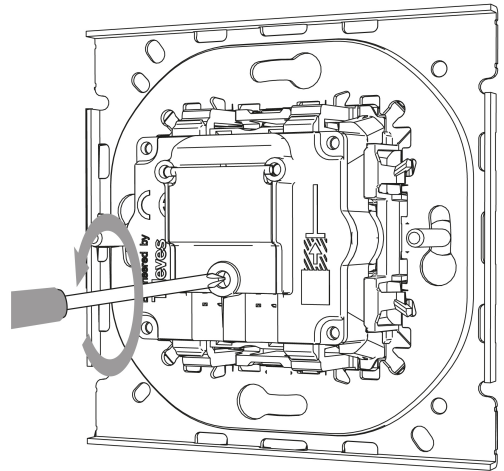

INFORMACIÓN LOGÍSTICA

CÓDIGO EAN UNITARIO 8421053266175	PESO BRUTO EMBALAJE UNITARIO 0.088	LONGITUD EMBALAJE 280
ALTURA EMBALAJE UNITARIO 0	PESO NETO DEL PRODUCTO 0.088	UNIDAD DE MEDIDA EMBALAJE MMT
ANCHO EMBALAJE UNITARIO 0	UNIDAD DE PESO EMBALAJE UNITARIO KGM	VOLUMEN EMBALAJE 901320
LONGITUD EMBALAJE UNITARIO 0	EAN EMBALAJE 8421053264898	UNIDAD DE VOLUMEN EMBALAJE MMQ
UNIDAD DE MEDIDA EMBALAJE UNITARIO MMT	UDS. CONTENIDAS EMBALAJE 5	PESO BRUTO EMBALAJE 0
VOLUMEN EMBALAJE UNITARIO 0	ALTURA EMBALAJE 55.5	PESO NETO EMBALAJE 0.44
UNIDAD DE VOLUMEN EMBALAJE UNITARIO MMQ	ANCHO EMBALAJE 58	

● INTERMEDIA
20000487-09

○ FINAL
20000488-09x

● UNICA
20000486-09x

En Serie/Cascada

En Estrella

1

2

3