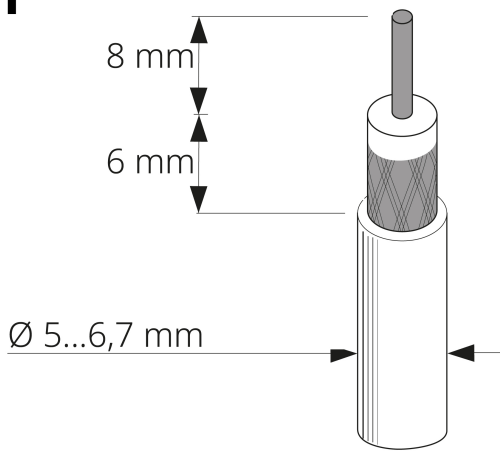

INFORMACIÓN LOGÍSTICA

CÓDIGO EAN UNITARIO 8421053266175	PESO BRUTO EMBALAJE UNITARIO 0.088	LONGITUD EMBALAJE 280
ALTURA EMBALAJE UNITARIO 0	PESO NETO DEL PRODUCTO 0.088	UNIDAD DE MEDIDA EMBALAJE MMT
ANCHO EMBALAJE UNITARIO 0	UNIDAD DE PESO EMBALAJE UNITARIO KGM	VOLUMEN EMBALAJE 901320
LONGITUD EMBALAJE UNITARIO 0	EAN EMBALAJE 8421053264898	UNIDAD DE VOLUMEN EMBALAJE MMQ
UNIDAD DE MEDIDA EMBALAJE UNITARIO MMT	UDS. CONTENIDAS EMBALAJE 5	PESO BRUTO EMBALAJE 0
VOLUMEN EMBALAJE UNITARIO 0	ALTURA EMBALAJE 55.5	PESO NETO EMBALAJE 0.44
UNIDAD DE VOLUMEN EMBALAJE UNITARIO MMQ	ANCHO EMBALAJE 58	

● INTERMEDIA
20000487-09

○ FINAL
20000488-09x

● UNICA
20000486-09x

En Serie/Cascada

En Estrella

1

2

3