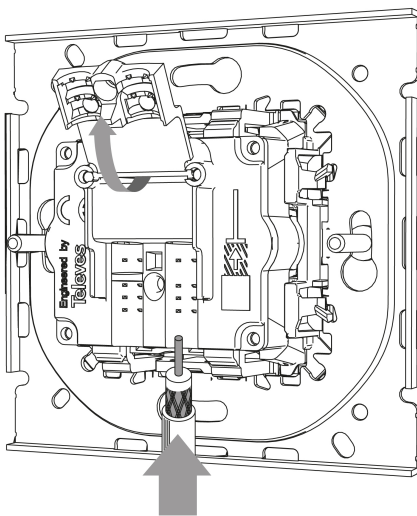

Universal

DIRECCIÓN DE INSTALACIÓN

Horizontal,Vertical

TIPO DE INSTALACIÓN

Apto para empotrar

NORMATIVA

REGULACIONES

Dir. 2014/30/UE EMC | Dir. 2011/65/UE RoHS + post. mod. | EN 50083-2:2012 + A1:2015 | EN IEC 63000:2018

INFORMACIÓN LOGÍSTICA

CÓDIGO EAN UNITARIO 8421053266175	PESO BRUTO EMBALAJE UNITARIO 0.088	LONGITUD EMBALAJE 280
ALTURA EMBALAJE UNITARIO 0	PESO NETO DEL PRODUCTO 0.088	UNIDAD DE MEDIDA EMBALAJE MMT
ANCHO EMBALAJE UNITARIO 0	UNIDAD DE PESO EMBALAJE UNITARIO KGM	VOLUMEN EMBALAJE 901320
LONGITUD EMBALAJE UNITARIO 0	EAN EMBALAJE 8421053264898	UNIDAD DE VOLUMEN EMBALAJE MMQ
UNIDAD DE MEDIDA EMBALAJE UNITARIO MMT	UDS. CONTENIDAS EMBALAJE 5	PESO BRUTO EMBALAJE 0
VOLUMEN EMBALAJE UNITARIO 0	ALTURA EMBALAJE 55.5	PESO NETO EMBALAJE 0.44
UNIDAD DE VOLUMEN EMBALAJE UNITARIO MMQ	ANCHO EMBALAJE 58	

● INTERMEDIA
20000487-09

○ FINAL
20000488-09x

● UNICA
20000486-09x

En Serie/Cascada

En Estrella

1

2

3