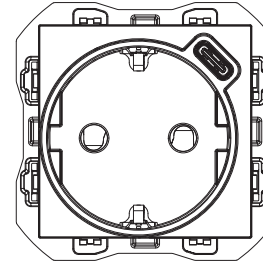

BASE CON CARGADOR USB

TOMADA COM CARREGADOR USB
BASE AVEC CHARGEUR USB
SOCKET WITH USB CHARGER
GNIAZDO Z ŁADOWARKĄ USB
STIKKONTAKT MED USB-LADER
KONTAKTDON MED USB-LADDARE
OCH. С ЗАРЯД. ГНЕЗД. USB
带有USB充电器的基座

قاعدة مزودة بشاحن يو اس بي

20001432-xxx