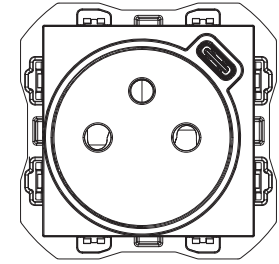

20001458-xxx

simon

Características Técnicas

Características técnicas
Spécifications techniques
Data sheet
Datablad
Tekniska egenskaper
Dane techniczne
Лист технических данных
规格

الخصائص التقنية

16A 250V~	USB INPUT 230V~ 50Hz (±10%)	IP20	90% HR	35°C 0°C
16A 250V~				
Average active efficiency: 80,0% (1)	Low load efficiency (10,0%): 81,0% (2)	STANDBY <100mW (3)		
OUTPUT				
	5,0 VDC	2,1 A	10,5W	

SIMON S.A.U. Registro Mercantil de Barcelona,
Tomo 20.482, Folio 90, Hoja B-12955, Sección de Sociedades, VAT N° ESA08078651
Customer Technical Support: sat@simon.es Tel: (+34) 651 761 346
Made in Spain www.simonelectric.com

A992258 16-08-2023

simon