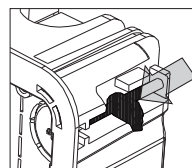

Tabique obra

Tabique hueco

•Grosor pared de 4 a 30mm