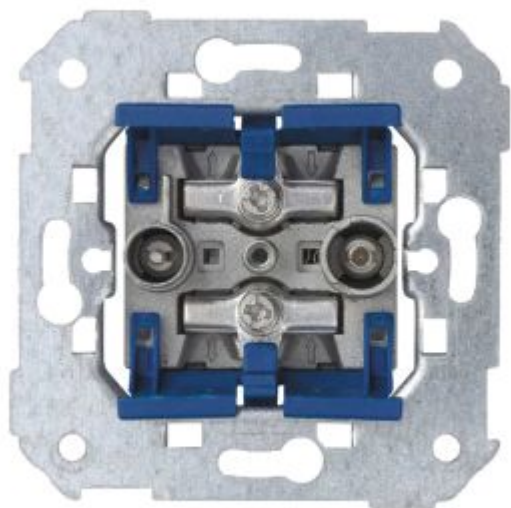

## Toma de señal modular R-TV+SAT final

REF 75468-69