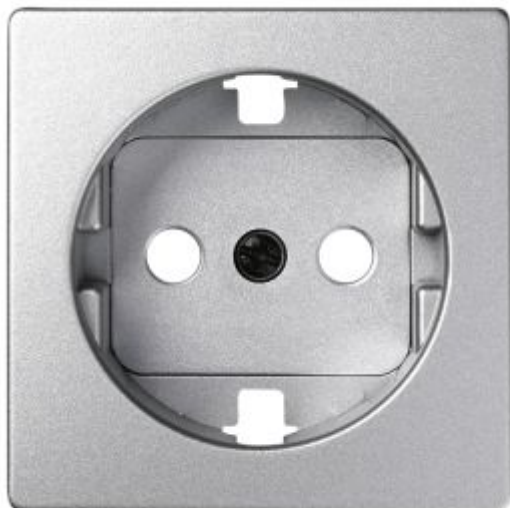

Tapa con dispositivo de seguridad para la base de enchufe schuko aluminio frío Simon 82 Detail

REF 82041-93

INFORMACIÓN BÁSICA

COMPATIBILIDAD

Mecanismos Simon 75

OBSERVACIONES

Disponible en 8 acabados. Se recomienda escoger marco con el mismo color de zócalo de la tapa seleccionada.

ACABADO

Aluminio

SÍMBOLO

Sin grabados

MATERIAL

Plástico

CONTENIDO DEL EMBALAJE

Tapa