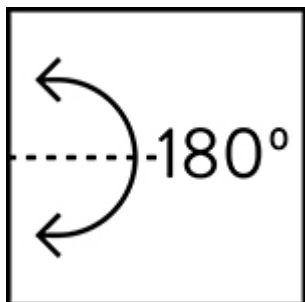

PESO (KG)

0.36

INFORMACIÓN LIGHTING

ICONOS DE LUZ DE COLOR

ICONOS DE MANTENIMIENTO

ICONOS DE ÓPTICA

ICONOS DE ROTACIÓN

CRI