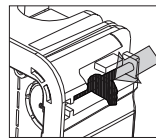

Tabique obra

Tabique hueco

•Grosor pared de 4 a 30mm