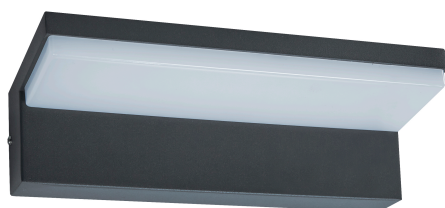

Aplique exterior Luzern LED 9W 220W negro Luxform

REF. IL914501

INFORMACIÓN BÁSICA

DESCRIPCIÓN

Aplique de pared LED en color negro de la marca Luxform. Este aplique aporta un punto de luz de 480 Lumens gracias a sus 9W de potencia. Gracias a que orienta la luz hacia abajo, ofrece una iluminación muy agradable en entradas y pasillos. Además, es perfecto para exteriores gracias a su IP44. Esta fabricado en aluminio y plástico.

ACABADO

Negro

EMBALAJE

Caja

CLASE ETIM

EC002892

INFORMACIÓN TÉCNICA

NORMATIVA