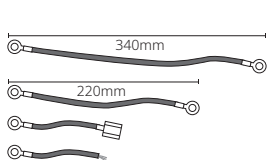

Marco de la tapa	Tapa	Chapa de refuerzo	Placa separadora metálica
Espelho da tampa	Tampa	Chapa de reforço	Placa separadora metálica
Cadre du couvercle	Couvercle	Plaque de renfort	Plaque métallique de séparation
Cover frame	Cover	Reinforcing plate	Metallic divider plate
Cornice per coperchio	Coperchio	Lamina di rinforzo	Placca di separazione in metallo
Rama pokrywy	Pokrywa	Blacha wzmacniająca	Metalowa płytka oddzielająca
Dekselramme	Deksel	Forsterkende plate	Skilleplate i metall
Skyddsram	Skydd	Förstärkningsplatta	Avdelarplatta i metall
Рамка крышки	Крышка	Защитная планка	Металлическая перегородка
Ramme til dæksel	Dæksel	Forstærkningsplade	Skilleplade i metal
إطار الغطاء	غطاء	لوح معدني معزز	لوح معدني فاصل

	A mm	B mm	C mm	D mm
52050002-036	183	32	138	34
52050003-036	237	59	138	34
52050004-036	294	88	138	34