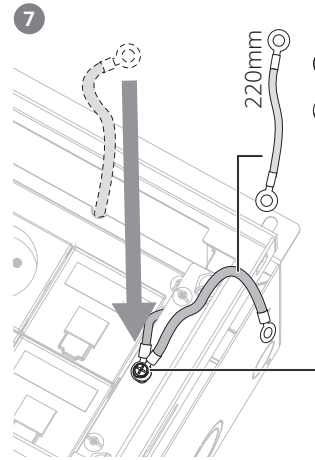

x4 x4	x4	
Tapones y tornillos para fijación del bastidor Tampões e parafusos para fixação do bastidor Fiches et vis pour la fixation du support Plugs and screws for fastening the frame-holder Tappi e viti per il fissaggio del telaio Zatycki i śruby do mocowania panelu Plugger og skruer for festing av rammeholderen Pluggar och skruvar för att fästa ramhållaren Заглушки и винты для крепления рамки Propper og skruer til fastgørelse af rammeholderen مقابس وبراغي لتثبيت الإطار	Tornillos de fijación de la tapa Parafusos de fixação da tampa Vis de fixation du couvercle Cover fastening screws Viti di fissaggio del coperchio Śruby mocujące pokrywy Festeskruer for deksel Fästskruvar för skydd Крепежные винты для крышки Skruer til fastgørelse af dæksel براغي تثبيت الغطاء	Pinza para derivación a tierra de la placa separadora metálica Pinça para derivação de terra da placa separadora metálica Pince de mise à la terre de la plaque métallique de séparation Metallic divider plate earthing clamp Pinza per derivazione a terra della placca di separazione in metallo Przyłącze uziemienia metalowej płytki oddzielającej Jordingsklemme til skilleplate i metall Jordningsklämma för avdelarplatta i metall Зажим для заземления металлической перегородки Jordklemme til skilleplade i metal مشبك للتحويل لأرض اللوح المعدني الفاصل

	A mm	B mm	C mm	D mm
52050002-036	183	32	138	34
52050003-036	237	59	138	34
52050004-036	294	88	138	34