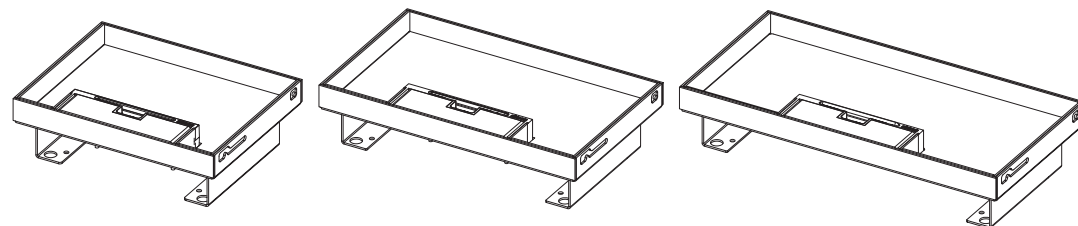

52050002-036

2 Módulos
2 Módulos
2 modules
2 modules
2 moduli
2 modulowa
2 moduler
2 moduler
2 модуля
2 moduler

2 وحدات

52050003-036

3 Módulos
3 Módulos
3 modules
3 modules
3 moduli
3 modulowa
3 moduler
3 moduler
3 модуля
3 moduler

3 وحدات

52050004-036

4 Módulos
4 Módulos
4 modules
4 modules
4 moduli
4 modulowa
4 moduler
4 moduler
4 модуля
4 moduler

4 وحدات

Características Técnicas
Características técnicas
Spécifications techniques
Data sheet
Caratteristiche tecniche
Dane techniczne
Datablad
Tekniska egenskaper
Лист технических данных
Tekniske spesifikationer
الخصائص التقنية