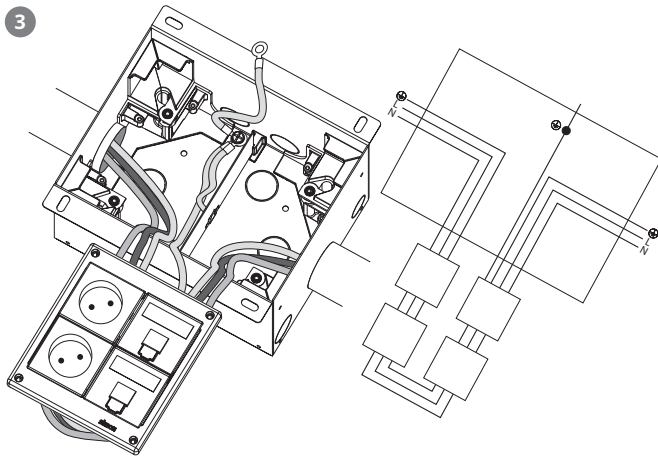

3 وحدات

52050004-036

4 Módulos
 4 Módulos
 4 modules
 4 modules
 4 moduli
 4 modulowa
 4 moduler
 4 moduler
 4 модуля
 4 moduler

4 وحدات

Características Técnicas
 Características técnicas
 Spécifications techniques
 Data sheet
 Caratteristiche tecniche
 Dane techniczne
 Datablad
 Tekniska egenskaper
 Лист технических данных
 Tekniske spesifikationer
 الخصائص التقنية

	A mm	B mm	C mm	D mm
52050002-036	183	32	138	34
52050003-036	237	59	138	34
52050004-036	294	88	138	34