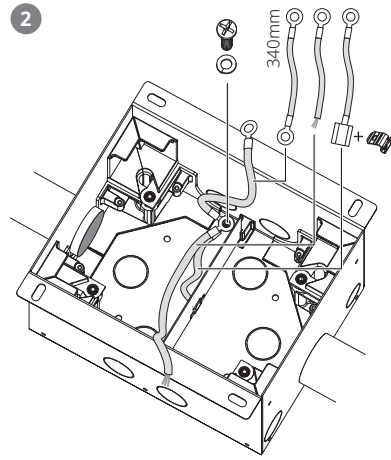

x4 x4	x4	
Tapones y tornillos para fijación del bastidor Tampões e parafusos para fixação do bastidor Fiches et vis pour la fixation du support Plugs and screws for fastening the frame-holder Tappi e viti per il fissaggio del telaio Zatycki i śruby do mocowania panelu Plugger og skruer for festing av rammeholderen Pluggar och skruvar för att fästa ramhållaren Заглушки и винты для крепления рамки Propper og skruer til fastgørelse af rammeholderen مقابس وبراغي لتثبيت الإطار	Tornillos de fijación de la tapa Parafusos de fixação da tampa Vis de fixation du couvercle Cover fastening screws Viti di fissaggio del coperchio Śruby mocujące pokrywy Festeskruer for deksel Fästskruvar för skydd Крепежные винты для крышки Skruer til fastgørelse af dæksel براغي تثبيت الغطاء	Pinza para derivación a tierra de la placa separadora metálica Pinça para derivação de terra da placa separadora metálica Pince de mise à la terre de la plaque métallique de séparation Metallic divider plate earthing clamp Pinza per derivazione a terra della placca di separazione in metallo Przyłącze uziemienia metalowej płytki oddzielającej Jordingsklemme til skilleplate i metall Jordningsklämma för avdelarplatta i metall Зажим для заземления металлической перегородки Jordklemme til skilleplade i metal مشبك للتحويل لأرض اللوح المعدني الفاصل

3 وحدات

52050004-036

4 Módulos
 4 Módulos
 4 modules
 4 modules
 4 moduli
 4 modulowa
 4 moduler
 4 moduler
 4 модуля
 4 moduler

4 وحدات

Características Técnicas
 Características técnicas
 Spécifications techniques
 Data sheet
 Caratteristiche tecniche
 Dane techniczne
 Datablad
 Tekniska egenskaper
 Лист технических данных
 Tekniske spesifikationer
 الخصائص التقنية

	A mm	B mm	C mm	D mm
52050002-036	183	32	138	34
52050003-036	237	59	138	34
52050004-036	294	88	138	34