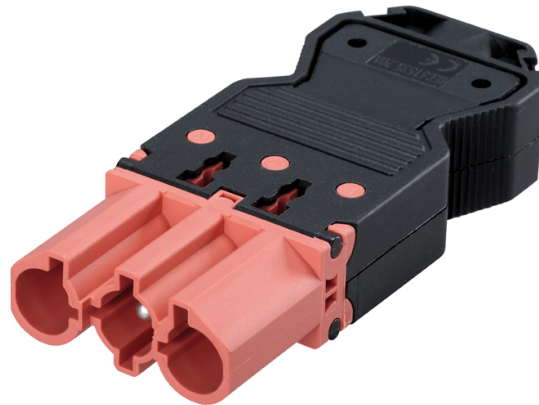

Conector rápido aéreo "macho" de 3 polos com alojamento para sistema de bloqueio de mangueira elétrica vermelha Simon Fiação elétrica

REF. CR0004/6

INFORMAÇÃO BÁSICA

ACABAMENTO

Vermelho

MATERIAL

Plástico

COMPATIBILIDADE

Com a gama de mobiliário Simon 400, K45 e gama de caixas distribuidoras Simon 400.

CLASSE ETIM

EC002560

INFORMAÇÃO TÉCNICA

PROTEÇÃO CONTRA ACESSO
DIRETO DE CONTATOS

Sim

TIPO DE CONECTOR

GST18