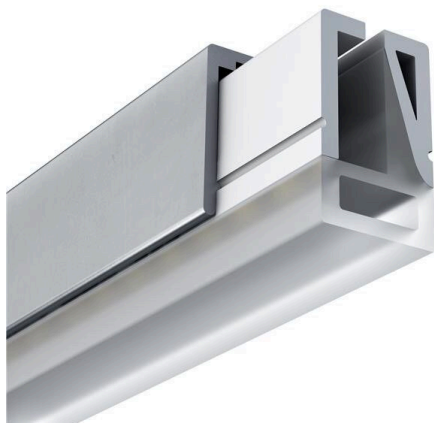

Perfilería flexible horizontal para LedFlex

REF. 81208030-039

INFORMACIÓN BÁSICA

DESCRIPCIÓN

Perfilería flexible horizontal para LedFlex de SIMON. Fabricada en silicona de alta calidad. Proporciona una protección eficaz contra polvo, humedad y golpes. Perfilera idónea para montar en superficie, permite doblarse transversalmente para poder tomar aquellas formas más ambiciosas acorde con el entorno. Longitud de los perfiles: 2 m. Número de perfiles: 1. Potencia máxima disipada: 15W/m. Peso: 0,20kg/m

ACABADO

Blanco

CONTENIDO DEL EMBALAJE

1 unidad

APLICACIÓN

Doméstico,Hotel,Office,Retail

CLASE ETIM

EC002707