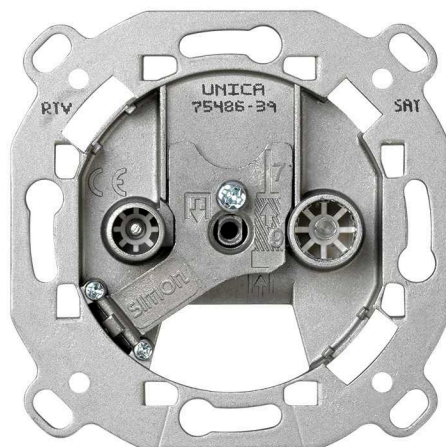

TOMA R-TV+SAT FINAL MARFIL

REF. G2746821

INFORMACIÓN BÁSICA

DESCRIPCIÓN

La toma R-TV+Sat final en color marfil de Simon 27 permite una recepción de señal óptima y admite una sección de cable de entre 6 a 8 milímetros con un pelado de cable de 8 mm.

EMBALAJE

Retráctil

CLASE ETIM

EC000439

INFORMACIÓN TÉCNICA

NORMATIVA

GARANTÍA

3 años

INFORMACIÓN LOGÍSTICA

CÓDIGO EAN UNITARIO

8412852025254

PESO NETO DEL PRODUCTO

0.10000000000000000555

UNIDAD DE MEDIDA EMBALAJE

MMT

ALTURA EMBALAJE UNITARIO

0.00000000000000000000

UNIDAD DE PESO EMBALAJE UNITARIO

KGM

VOLUMEN EMBALAJE

1517738

ANCHO EMBALAJE UNITARIO

0.00000000000000000000

EAN EMBALAJE