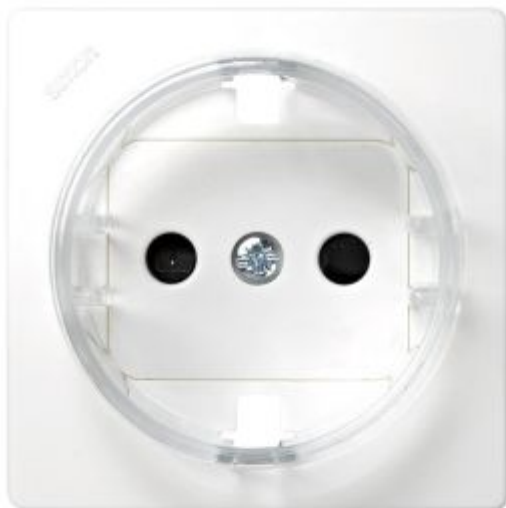

Tapa con dispositivo de seguridad para la base de enchufe schuko blanco Simon 73 Loft

REF 73041-60

INFORMACIÓN BÁSICA

COMPATIBILIDAD

Mecanismos Simon 73 Loft

OBSERVACIONES

Disponible en 4 acabados. Se recomienda escoger marco con el mismo color de la tapa seleccionada.

ACABADO

Blanco

SÍMBOLO

Sin grabados

MATERIAL

Plástico

CONTENIDO DEL EMBALAJE

Tapa