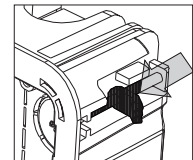

Tabique obra

Tabique hueco

•Grosor pared de 4 a 30mm