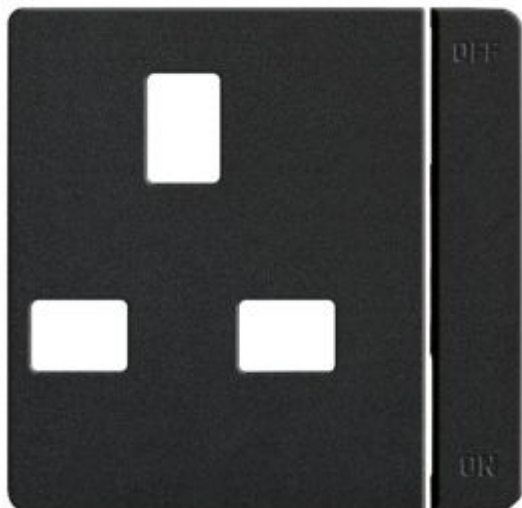

Tapa con dispositivo de seguridad para la base de enchufe británica con interruptor grafito Simon 82

REF 8200046-038

INFORMACION BASICA

COMPATIBILIDAD

Mecanismos Simon 75

OBSERVACIONES

Disponible en 6 acabados. Se recomienda escoger marco con el mismo color de zócalo de la tecla seleccionada.

ACABADO

Grafito

SÍMBOLO

Without engravings

MATERIAL

Plastic

CONTENIDO DEL EMBALAJE

Tapa