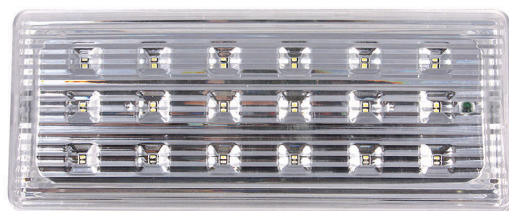

## Luminaria de Emergencia LED a Batería Simon Brico

REF. IL591018

#### DESCRIPCIÓN

Luz de emergencia LED de 82 lúmenes de la marca SIMON Brico LED para la iluminación de la salida en caso de emergencia de cualquier lugar. Esta luminaria ofrece hasta 3 horas de autonomía en el caso que haya un corte de electricidad.