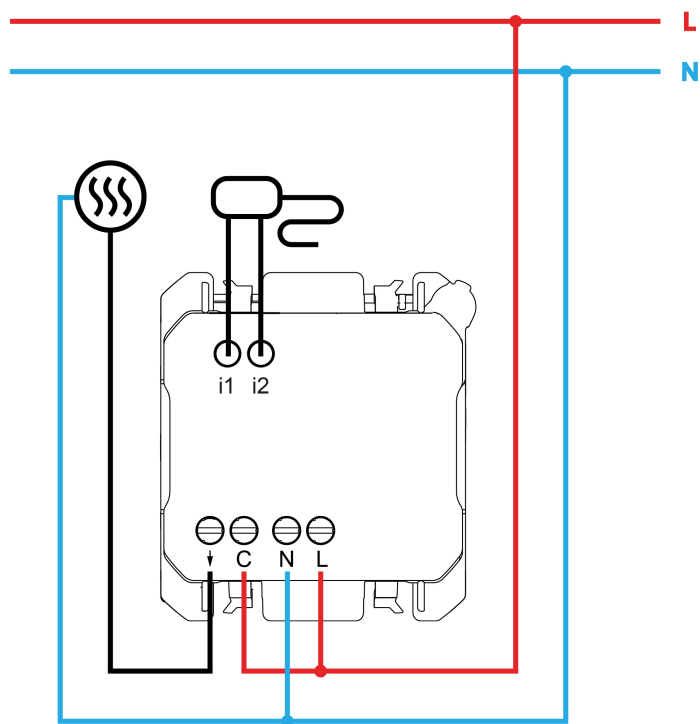

Para información más detallada consultar la hoja de instrucciones
For more detailed information check the instruction sheet