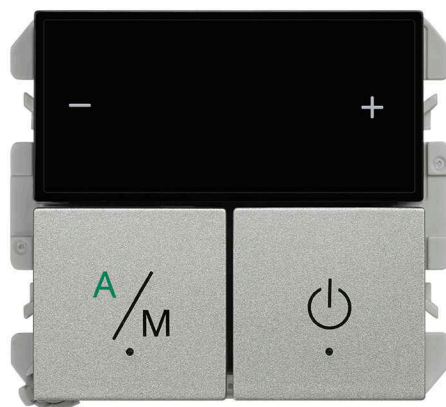

Termostato para suelo radiante eléctrico Simon iO con sonda incluida aluminio Simon 270

REF. 21000812-093

INFORMACIÓN BÁSICA

ACABADO

Aluminio mate

MATERIAL

Termoplástico

CLASE ETIM

EC003263

SÍMBOLO

, "+/-", A/M

CONTENIDO DEL EMBALAJE

Mecanismo e instrucciones

INFORMACIÓN TÉCNICA

MERCADO DISPONIBLE CE	FUNCIÓN INDICADORA Sí	RANGO DE TEMPERATURA DE FUNCIONAMIENTO (°C) 0 - 40 °C
SECCIÓN DE CABLE ADMITIDA (MM) De 1,5 a 2,5 mm	INTENSIDAD (A) 10 A	ALIMENTACIÓN (V~) 230 V~
TIPO DE CONEXIÓN Seis cables	PROTOCOLO DE CONECTIVIDAD Wifi	RAL 9006
NÚMERO DE ELEMENTOS POSIBLES 1 elemento	CLASIFICACIÓN IP IP20	RANGO DE TEMPERATURA DE ALMACENAMIENTO (°C) 0 - 40 °C
FORMATO	MANTENIMIENTO Limpiar con un paño suave y seco. No utilizar paños y/o limpiadores abrasivos que contengan cloro.	VERSIÓN Individual
FRECUENCIA 50 - 60 Hz	TIPO DE MECANISMO Push	TENSIÓN (V~) 127/230 V~