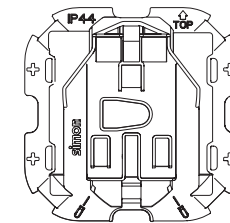

# Marco 1 elemento para mecanismos IP44

Frame 1 element for IP44 mechanisms  
Espelho 1 elemento para mecanismos IP44  
Cadre 1 module pour mécanismes IP44  
Ramka 1 element do mechanizmów IP44  
Ramme 1 element for mekanismer IP44  
Ram 1 uttag för mekanismer IP44  
Плоска 1 эле. per meccanismi IP44  
Рамка, 1 пост, для механизмов IP44  
Rammelement 1 til IP44-anordninger  
إطار من جزء واحد للإليات IP44