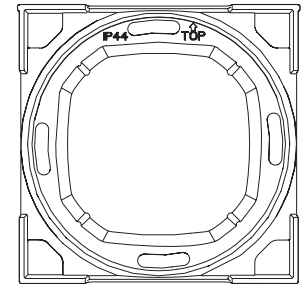

# Marco 1 elemento para mecanismos IP44

Frame 1 element for IP44 mechanisms  
Espelho 1 elemento para mecanismos IP44  
Cadre 1 module pour mécanismes IP44  
Ramka 1 element do mechanizmów IP44  
Ramme 1 element for mekanismer IP44  
Ram 1 uttag för mekanismer IP44  
Плоска 1 эле. per meccanismi IP44  
Рамка, 1 пост, для механизмов IP44  
Rammelement 1 til IP44-anordninger  
إطار من جزء واحد للإليات IP44