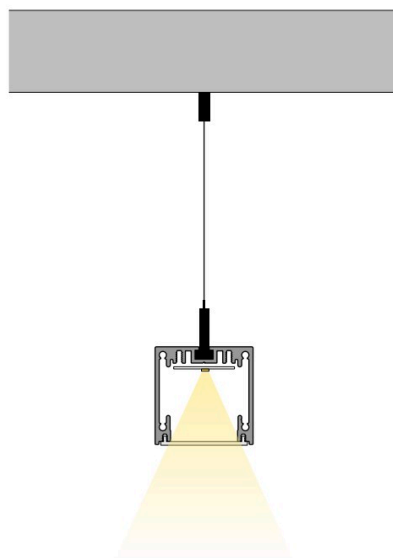

Accesorio para perfilera suspendida

REF. 81270800-339

INFORMACIÓN BÁSICA

DESCRIPCIÓN

Accesorio tensor para la perfilera suspendida de Simon. Incluye todos los componentes para su correcta instalación y calibrado. Acabado cromado estético y profesional.

APLICACIÓN

Doméstico,Hotel,Office,Retail

CONTENIDO DEL EMBALAJE

1 unidad

CLASE ETIM

EC002557

INFORMACIÓN TÉCNICA

CLASIFICACIÓN IP