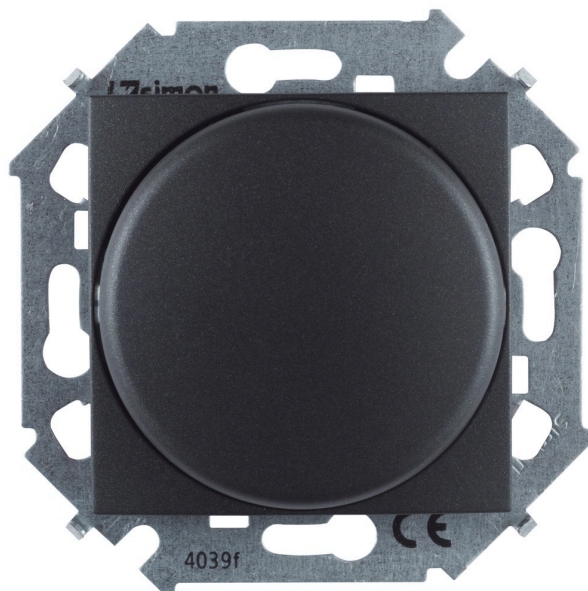

## Светорегулятор 1-10В 6А 230В~ цвета графит с винтовым соединением Simon 15

РЕФ. 1591794-038