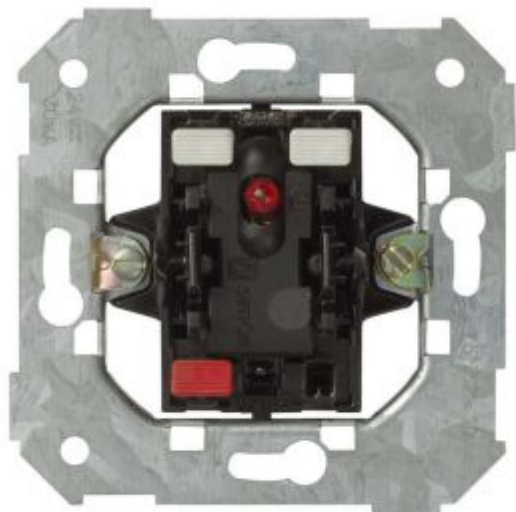

## Pulsador 10 A 24V~ con led verde incorporado y sistema de embornamiento rápido

REF 75553-39