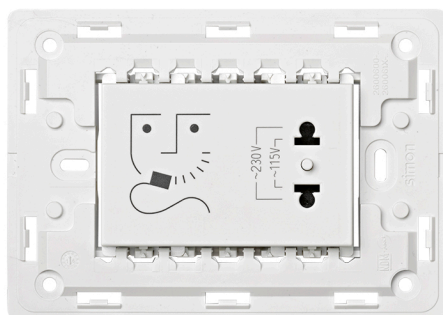

## Shaver socket outlet 3 modules white Simon 82

REF. 8200482-030