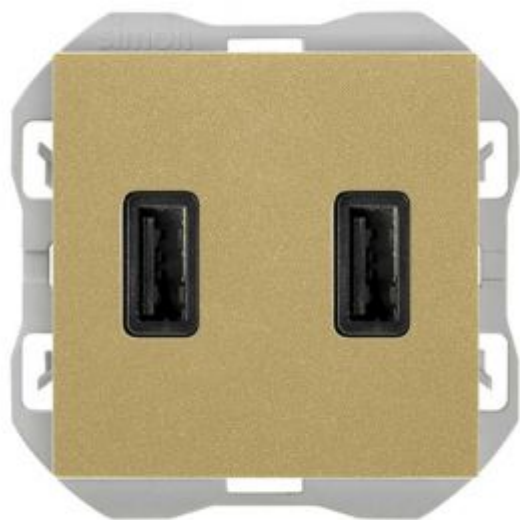

# Cargador USB doble 3,1A con smartcharge tipo A oro Simon 270

REF 20000196-095