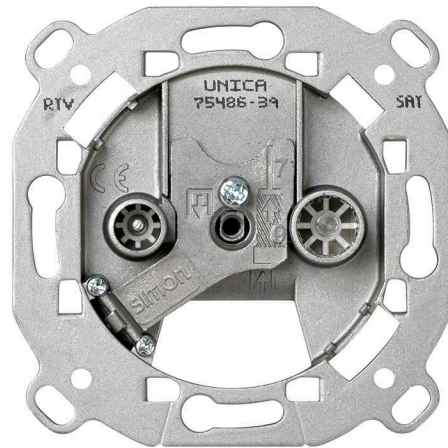

TOMA R-TV+SAT MARFIL

REF. M2748731

INFORMACIÓN BÁSICA

EMBALAJE

Blíster

CLASE ETIM

EC000439

INFORMACIÓN TÉCNICA

NORMATIVA

GARANTÍA

3 años

INFORMACIÓN LOGÍSTICA

CÓDIGO EAN UNITARIO 8412852007342	PESO NETO DEL PRODUCTO 0.11999999999999999556	UNIDAD DE MEDIDA EMBALAJE MMT
ALTURA EMBALAJE UNITARIO 0.00000000000000000000	UNIDAD DE PESO EMBALAJE UNITARIO KGM	VOLUMEN EMBALAJE 7470837
ANCHO EMBALAJE UNITARIO 0.00000000000000000000	EAN EMBALAJE 18412852007349	UNIDAD DE VOLUMEN EMBALAJE MMQ
LONGITUD EMBALAJE UNITARIO 0.00000000000000000000	UDS. CONTENIDAS EMBALAJE 5	PESO BRUTO EMBALAJE 1.2
VOLUMEN EMBALAJE UNITARIO 7267500.00000000000000000000	ALTURA EMBALAJE 253	PESO NETO EMBALAJE 0.6
UNIDAD DE VOLUMEN EMBALAJE UNITARIO MMQ	ANCHO EMBALAJE 193	UNIDAD DE PESO EMBALAJE KGM
PESO BRUTO EMBALAJE UNITARIO 0.11999999999999999556	LONGITUD EMBALAJE 153	