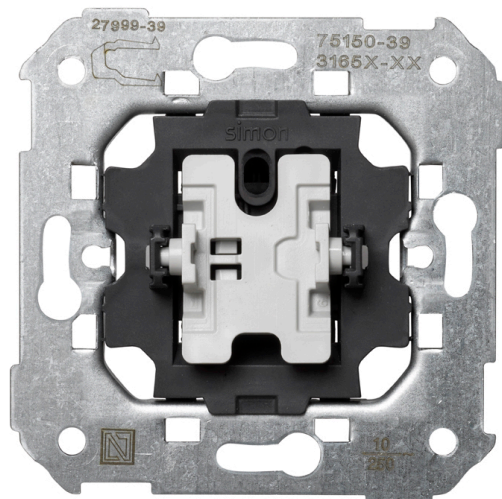

## PULSADOR LUZ GRAFITO

REF. G8265138