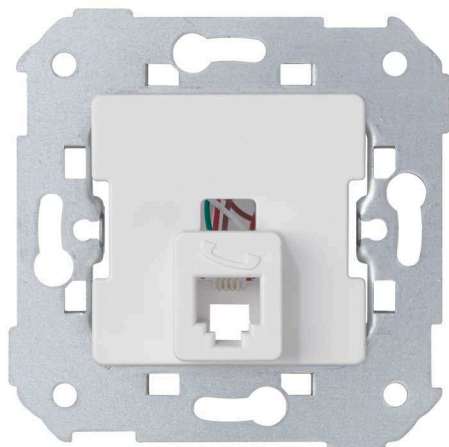

TOMA TELÉFONO RJ-12 BLANCO

REF. M7548160

INFORMACIÓN BÁSICA

DESCRIPCIÓN

La toma de teléfono RJ-12 en color blanco de la serie Simon 75 presenta una conectividad óptima gracias a sus 6 contactos RJ-12. Presenta un embornamiento por tornillo permitiendo una instalación rápida y cómoda. Permite su instalación en cajas universales y tiene una sujeción por garras metálicas. Cumple la normativa TIA 568 C.2.

EMBALAJE

Blíster

CLASE ETIM

EC000018

INFORMACIÓN TÉCNICA

NORMATIVA

GARANTÍA

3 años

INFORMACIÓN LOGÍSTICA

CÓDIGO EAN UNITARIO 8412852006789	PESO NETO DEL PRODUCTO 0.10000000000000000555	UNIDAD DE MEDIDA EMBALAJE MMT
ALTURA EMBALAJE UNITARIO 0.00000000000000000000	UNIDAD DE PESO EMBALAJE UNITARIO KGM	VOLUMEN EMBALAJE 7470837
ANCHO EMBALAJE UNITARIO 0.00000000000000000000	EAN EMBALAJE 28412852006783	UNIDAD DE VOLUMEN EMBALAJE MMQ
LONGITUD EMBALAJE UNITARIO 0.00000000000000000000	UDS. CONTENIDAS EMBALAJE 5	PESO BRUTO EMBALAJE 1
VOLUMEN EMBALAJE UNITARIO 7267500.00000000000000000000	ALTURA EMBALAJE 253	PESO NETO EMBALAJE 0.5
UNIDAD DE VOLUMEN EMBALAJE UNITARIO MMQ	ANCHO EMBALAJE 193	UNIDAD DE PESO EMBALAJE KGM
PESO BRUTO EMBALAJE UNITARIO 0.10000000000000000555	LONGITUD EMBALAJE 153	