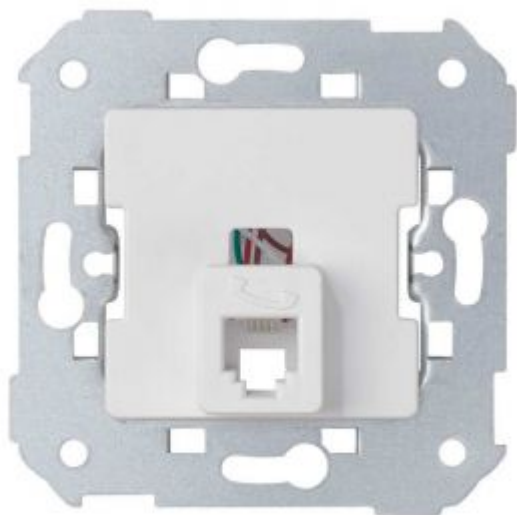

Toma telefónica con 6 contactos RJ12 blanco

REF 75481-30

INFORMACION BASICA

COMPATIBILIDAD

Marcos Simon 28, Simon 75, Simon 82 Detail, Simon 82 Nature, Simon 82 y Simon 88

ACABADO

Blanco

CONTENIDO DEL EMBALAJE

NÚMERO DE CABLES

2

SECCIÓN DE CABLE ADMITIDA (MM)

De 0,3 a 0,5 mm

TIPO DE CONECTOR

RJ12

FORMATO

RJ

IP

IP20

NÚMERO DE ELEMENTOS POSIBLES

1 elemento

TEMPERATURA DE FUNCIONAMIENTO (°C)

5 - 40 °C

TIPO DE MECANISMO

Insertion