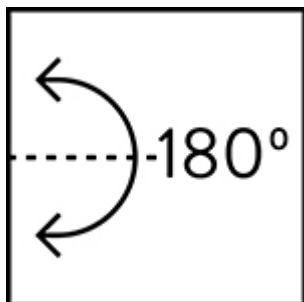

ICONOS DE ROTACIÓN

CRI

90

NÚMERO DE LUMINARIAS

1

TEMPERATURA DE COLOR (K)

4000 K

TIPO DE COLOR

CW

CONTROL

On/Off

CLASE ELÉCTRICA

II

EFICIENCIA ENERGÉTICA

A+

L70 (°C)

150000h a 25°C

L90 (°C)